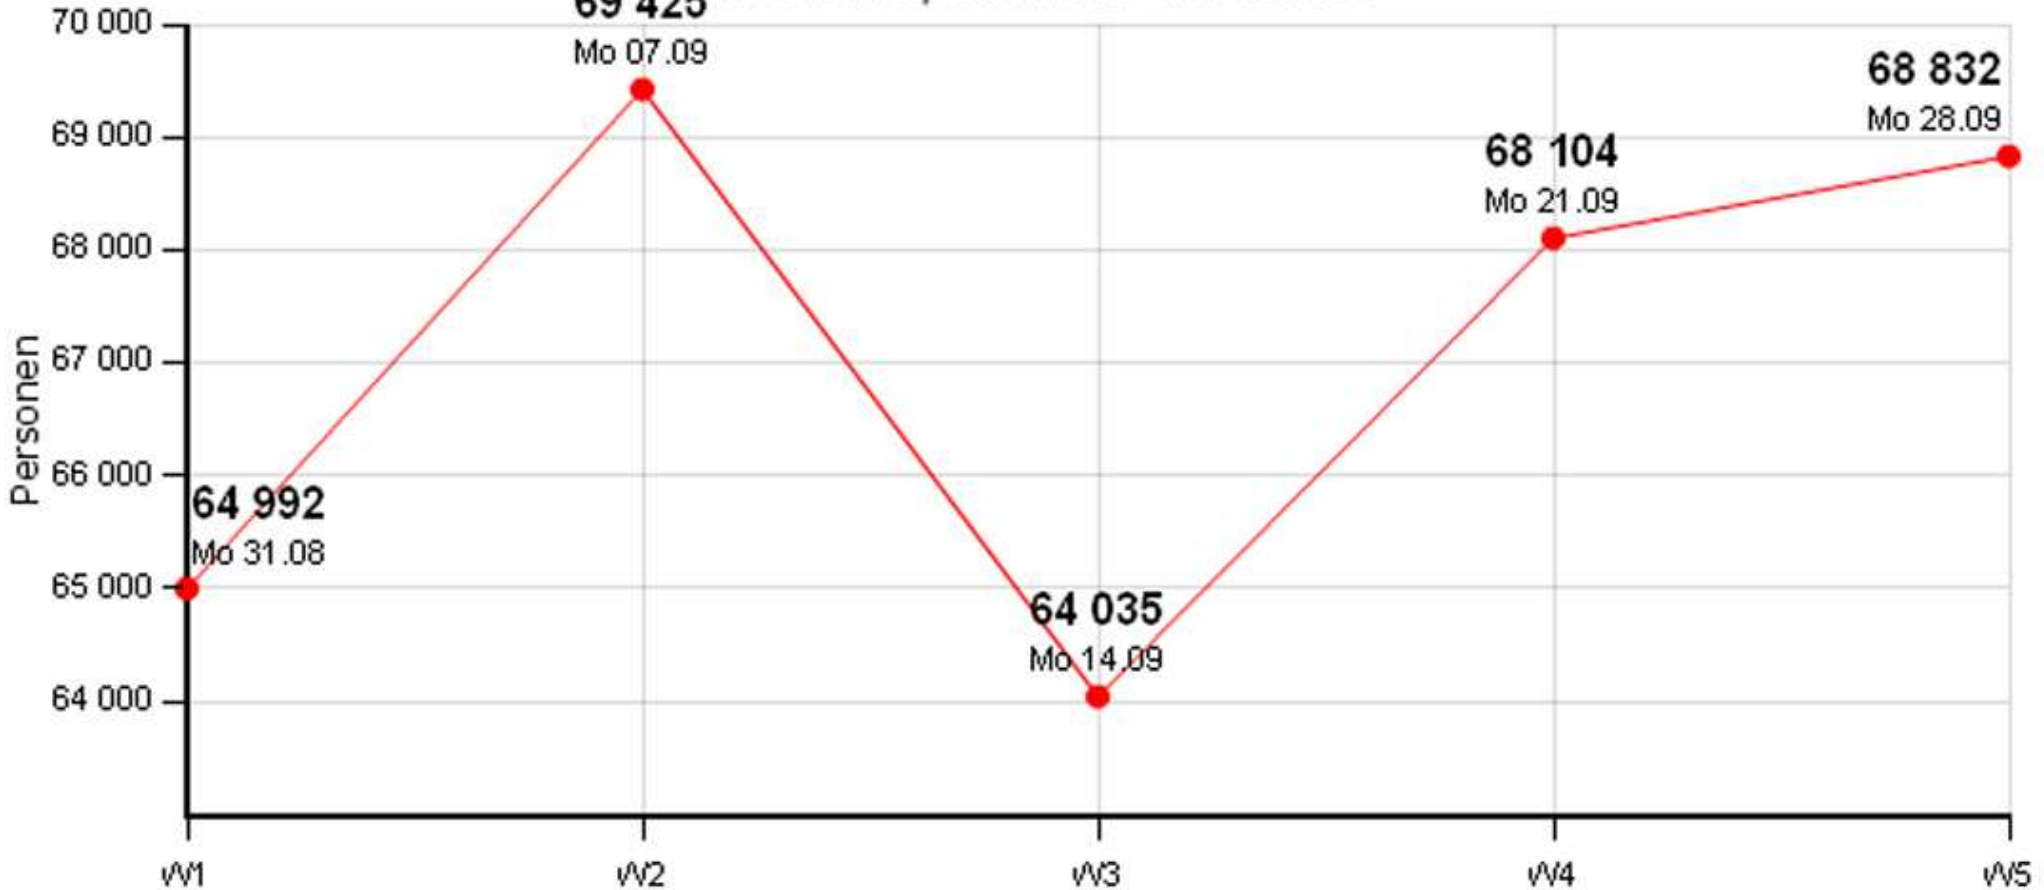

Passantenfrequenz Wiener Neustadt

69 425 **Wochenfrequenz KW 35 - KW 40 2009**

Mo 31. Aug 2009 - Mo 28. Sep 2009, 08-18 Uhr ohne Sonntag (Gesamt 335387)

Messstandort: Wiener Straße 1, 2700 Wiener Neustadt
Wetterdaten powered by wetter-neustadt.at